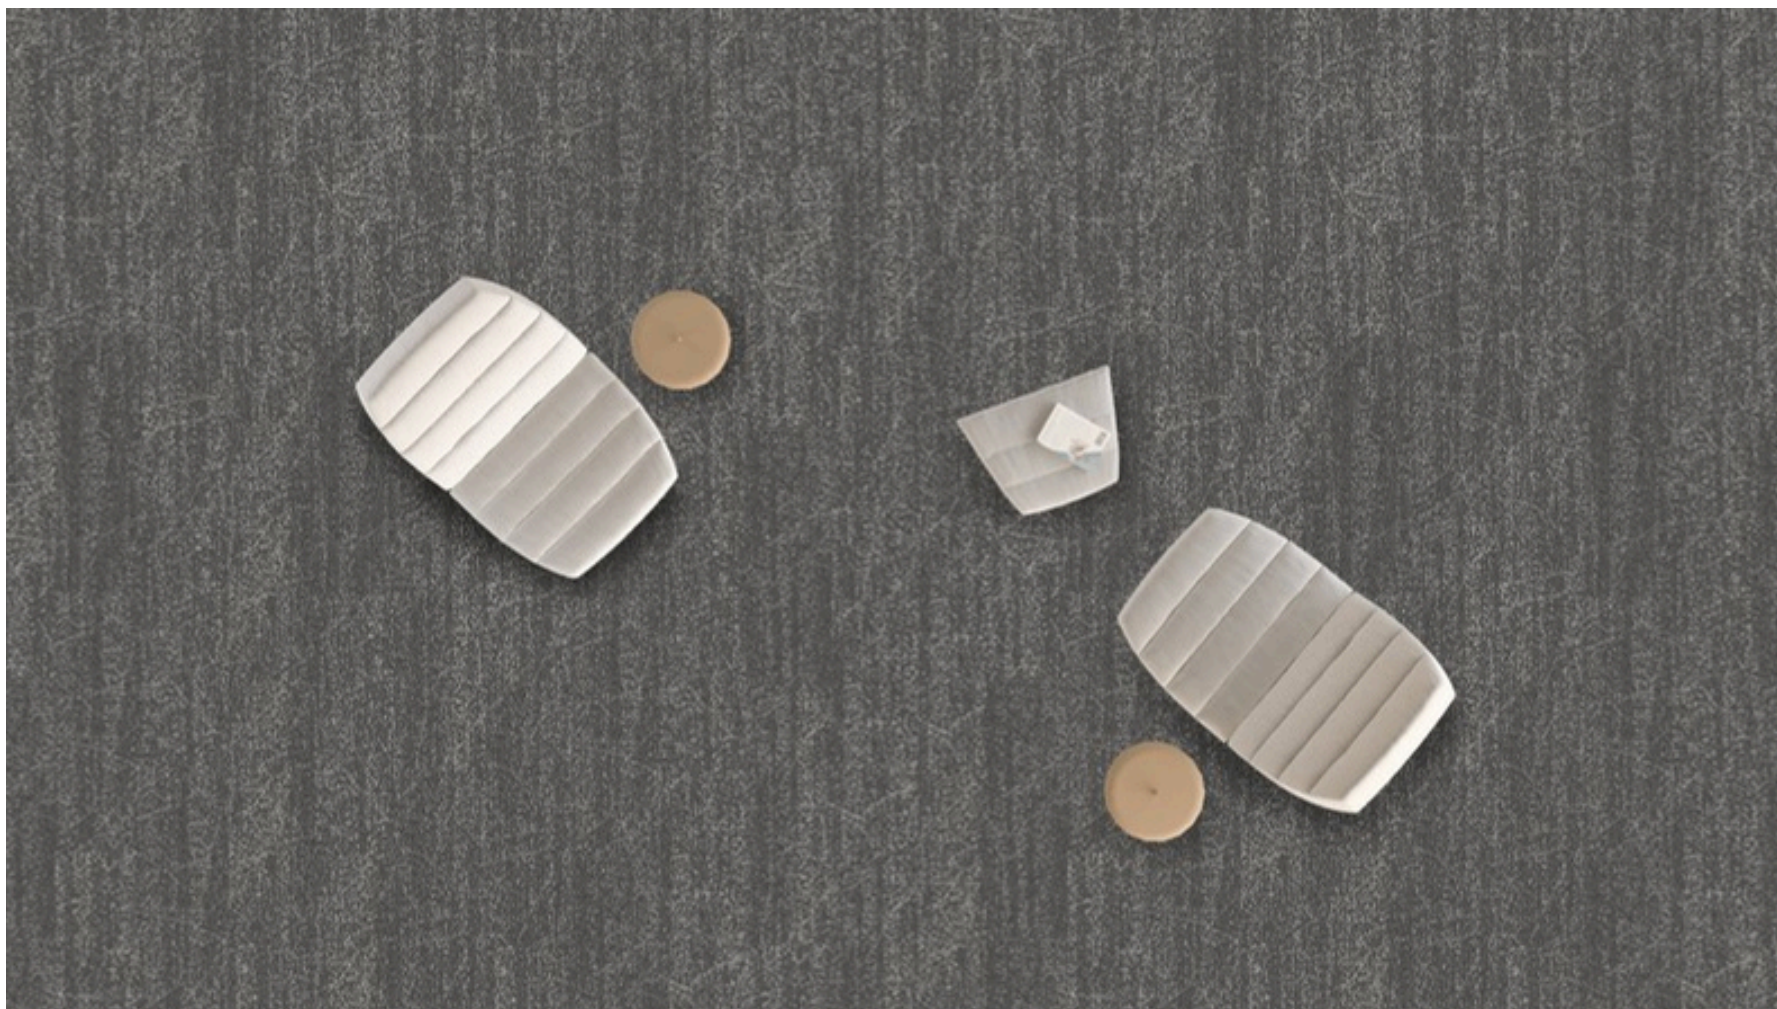

Amble | Sumac 14222